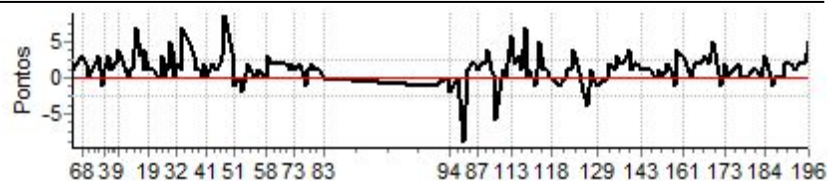

PC	Tp	Trc	DistPC	Ideal	Passagem	Pen	Erro	Pontos	NoPC	AtePC
191	Tmp	387	5.077	16:29:40	16:29:42	0	2s	+2	7°	3°
192	Tmp	390	0.622	16:31:45	16:31:46	0	1s	+1	5°	3°
193	Tmp	391	1.553	16:33:15	16:33:17	0	2s	+2	8°	3°
194	Tmp	391	2.137	16:34:08	16:34:10	0	2s	+2	9°	3°
195	Tmp	392	3.608	16:36:19	16:36:21	0	2s	+2	7°	3°
196	Tmp	393	4.425	16:37:37	16:37:42	0	5s	[+5]	9°	3°

Num	48	Pen	0	PCZ	36	Total PP	252	Col. Final	3°

www.amigosdatriilha.com