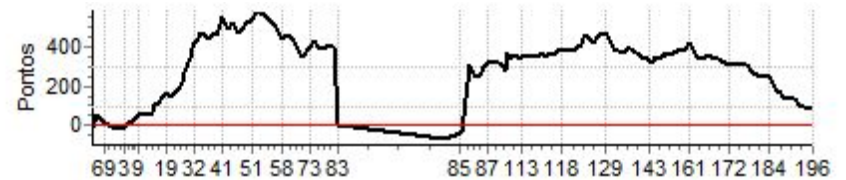

PC	Tp	Trc	DistPC	Ideal	Passagem	Pen	Erro	Pontos	NoPC	AtePC
191	Tmp	387	5.077	16:15:40	16:17:50	0	2m10s	+130	11°	16°
192	Tmp	390	0.622	16:17:45	16:19:27	0	1m42s	+102	12°	16°
193	Tmp	391	1.553	16:19:15	16:20:49	0	1m34s	+94	12°	16°
194	Tmp	391	2.137	16:20:08	16:21:39	0	1m31s	+91	12°	16°
195	Tmp	392	3.608	16:22:19	16:23:47	0	1m28s	+88	12°	16°
196	Tmp	393	4.425	16:23:37	16:25:00	0	1m23s	+83	13°	16°

Num 33 | **Pen 0** | **PCZ 0** | **Total PP 50376** | **Col. Final 16°**

www.amigosdatriilha.com